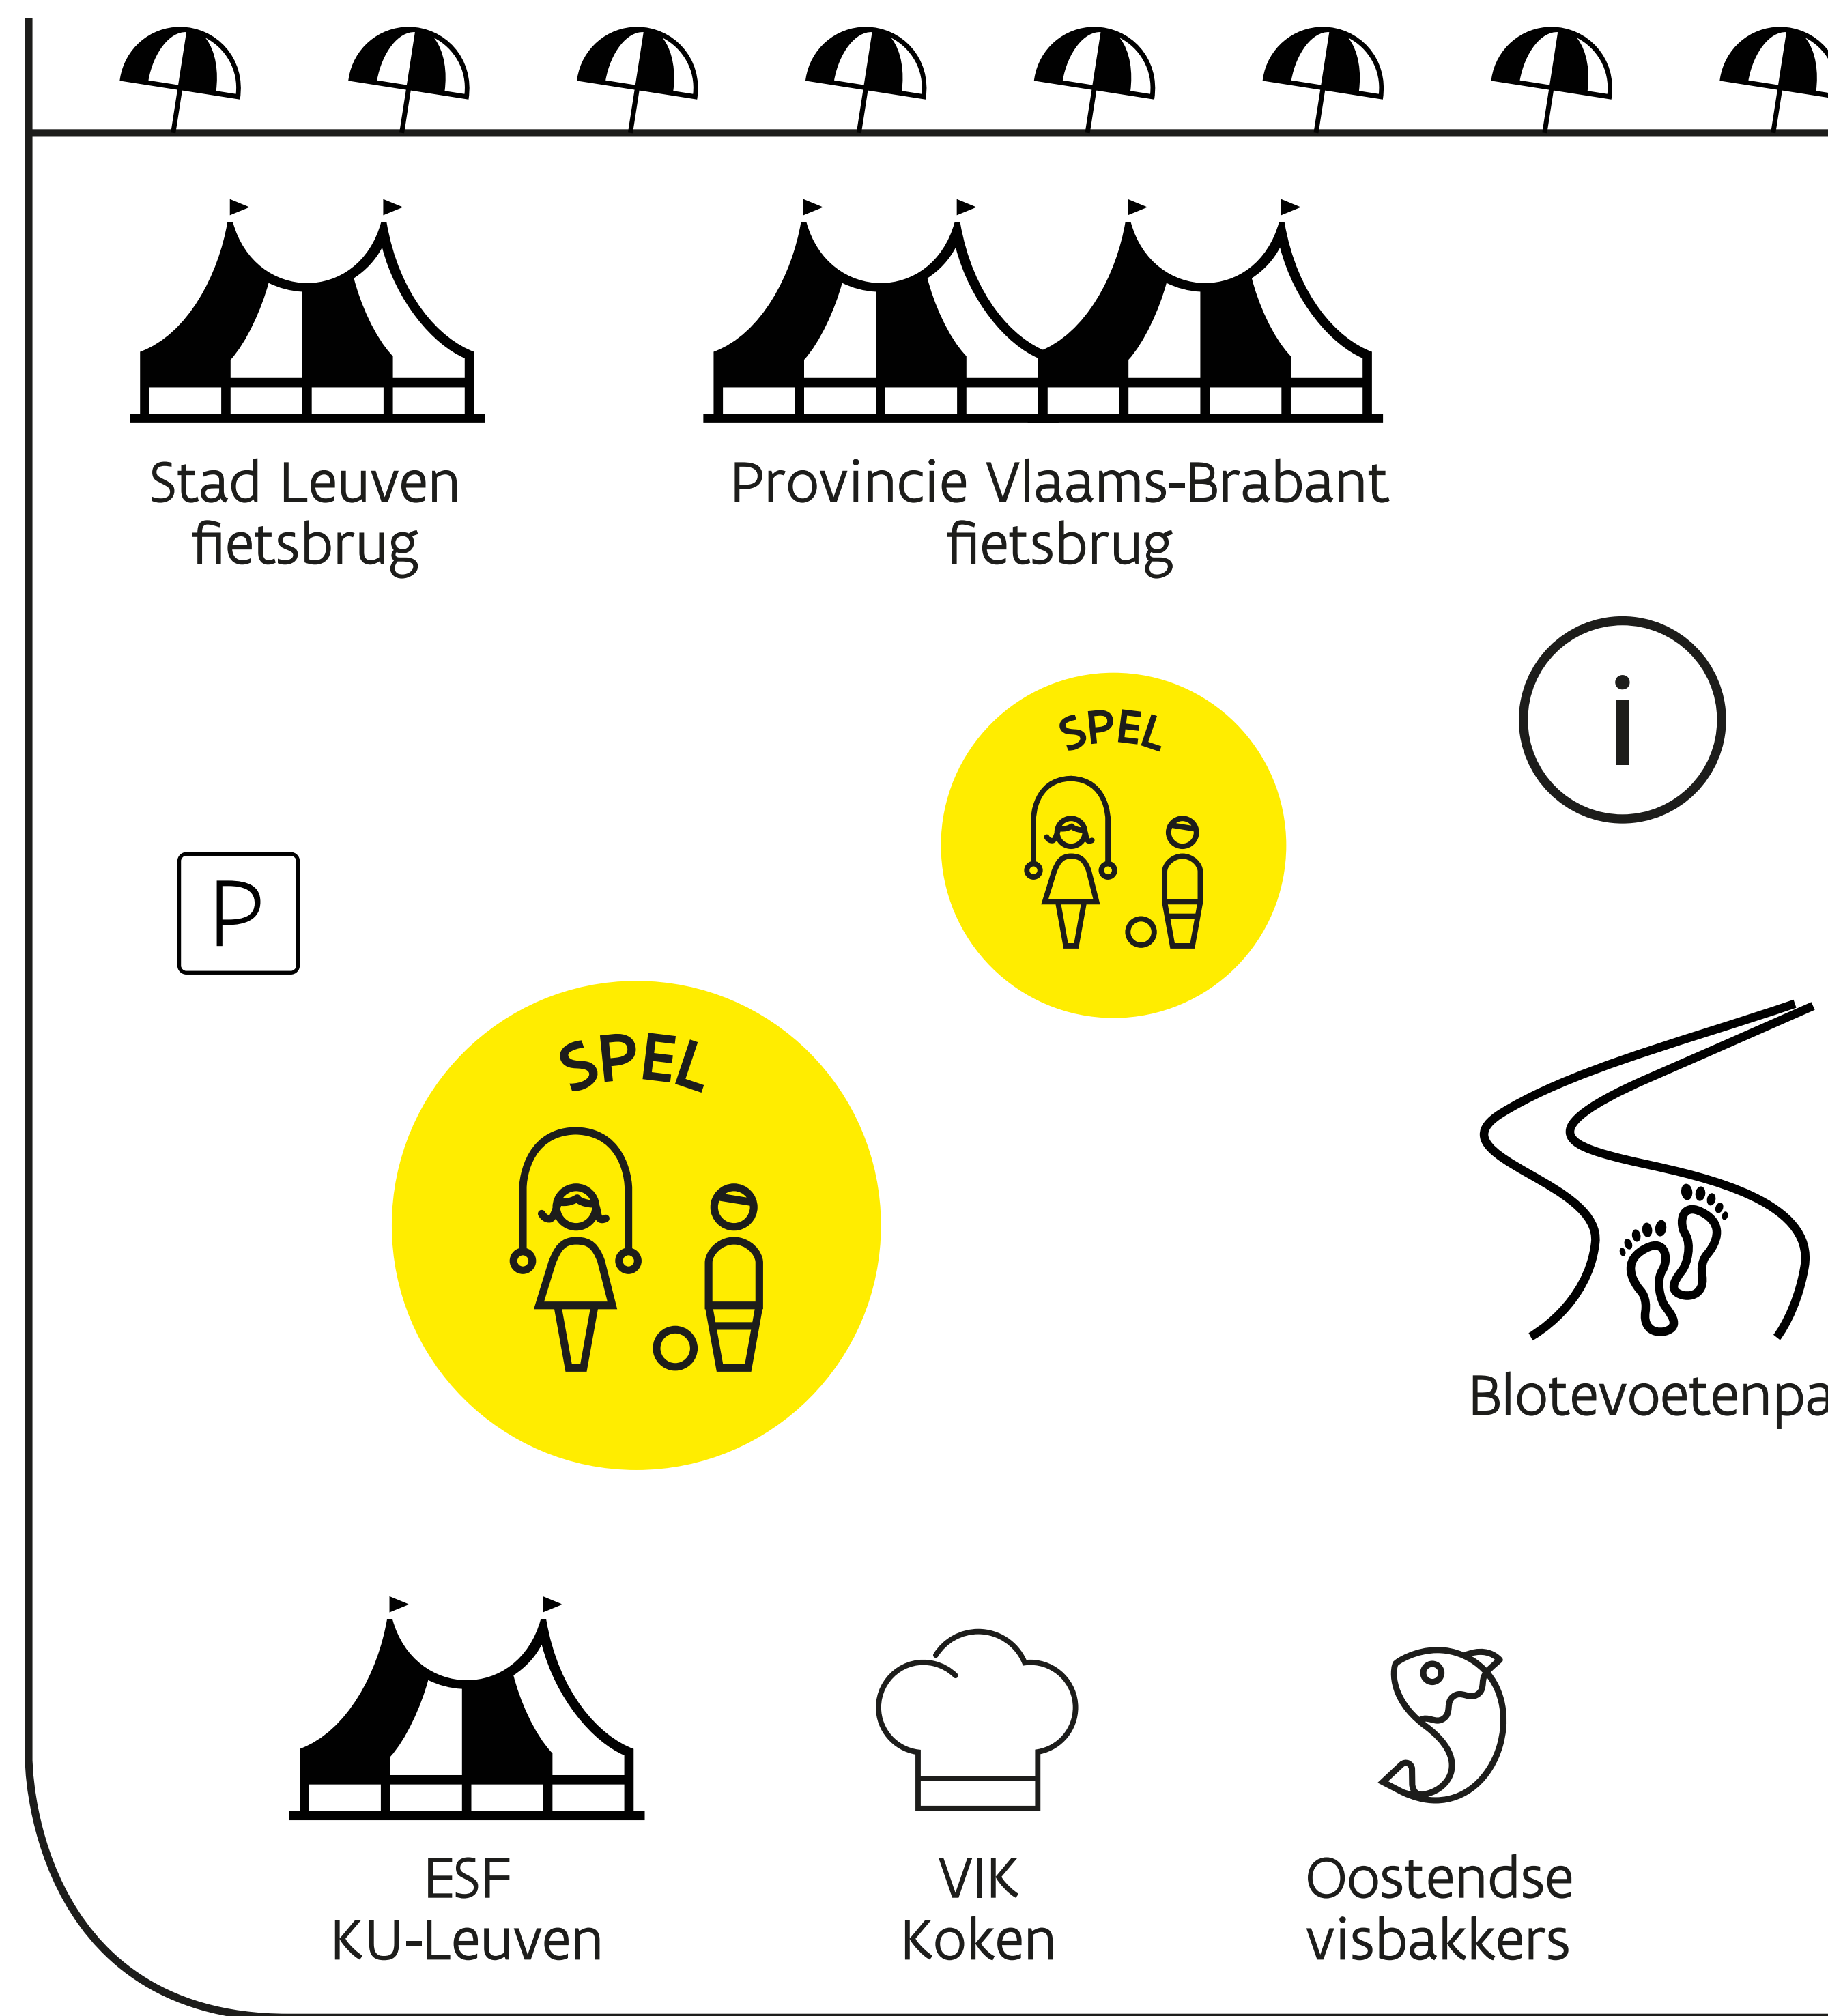

BONDGENOTENLAAN

Europa investeert
Vlaanderen groeit

ESF
EUROPEES
SOCIAAL
FONDS

EFMZV
EUROPEES FONDS
VOOR MARITIEME ZAKEN
EN VISSERIJ

EFRO
EUROPEES FONDS
VOOR REGIONALE
ONTWIKKELING

ELFPO
EUROPEES LANDBOUWFONDS
VOOR PLATTELANDSONTWIKKELING

STATION

Oostendse visbakkers

VIK Koken

ESF KU-Leuven

Blotevoetenpad

SPEL

SPEL

P

Provincie Vlaams-Brabant fietsbrug

Stad Leuven fietsbrug

BONDGENOTENLAAN

ESF: BLM

Grimeur

Ijsjes

Bloemen

SPEL